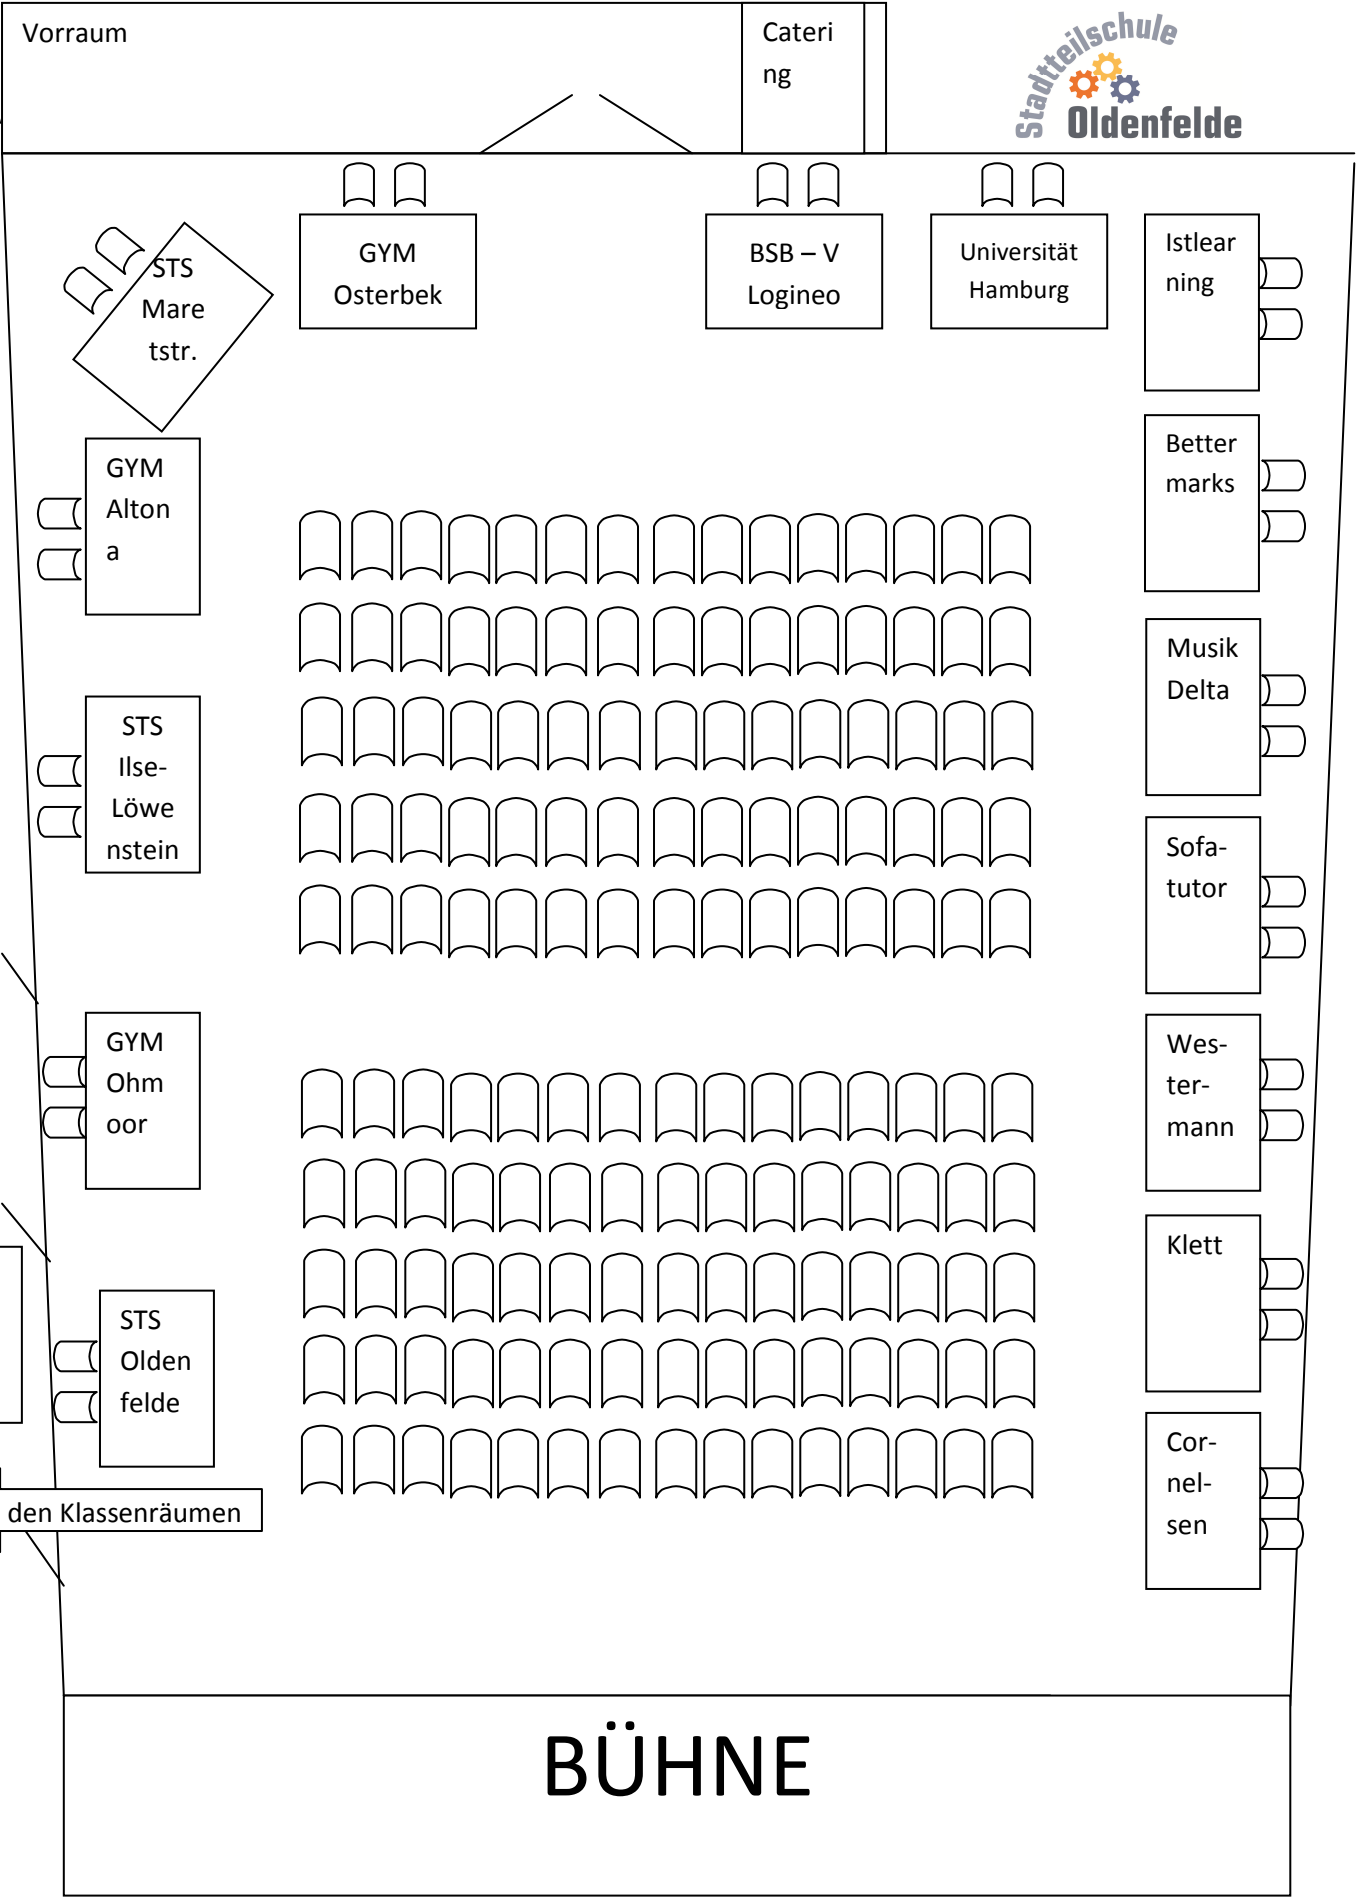

Halbzeit!-Veranstaltung der BSB Hamburg in der StS Oldenfelde: Aula-Lageplan

P
a
u
s
e
n
-
h
a
l
l
e

Schüler-
LOTSEN

BÜHNE

Zu den Klassenräumen